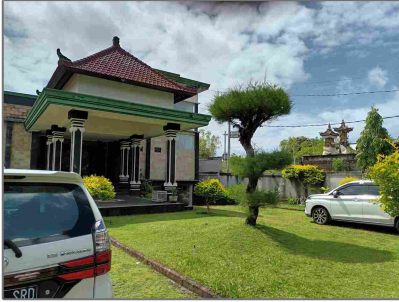

# Commercial Building For Sale On Kampial Nusa Dua

- Nusa Dua, Bali, Indonesia

## Basic Details

|               |                              |
|---------------|------------------------------|
| PAP Code      | : <b>J/XXI/06/DP/180</b>     |
| Listing Type  | : <b>For Sale</b>            |
| Property Type | : <b>Commercial</b>          |
| Land Size     | : <b>1,000 m<sup>2</sup></b> |
| Building Size | : <b>500 m<sup>2</sup></b>   |
| Area          | : <b>Nusa Dua</b>            |
| Price         | : <b>Rp8.000.000.000</b>     |
| Bedrooms      | : <b>9</b>                   |
| Bathrooms     | : <b>4</b>                   |
| Add Date      | : <b>01/07/2024</b>          |