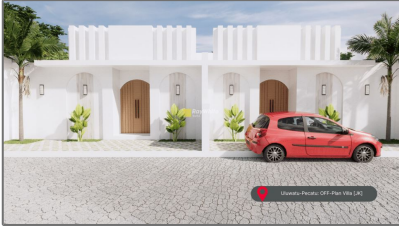

RayWhite.

Offplan Villa With Jungle View In Suluban, Pecatu

- Pecatu, Bali, Indonesia

Basic Details

PAP Code : **J/XX/11/JK/556**

Listing Type : **For Sale**

Property Type : **Villa**

Land Size : **208 m²**

Building Size : **104 m²**

Area : **Pecatu**

Price : **USD350.000**

Bedrooms : **2**

Bathrooms : **2**

+62 8191 500 1000 - Address : *Jalan Merta Nadi No. 88 D (Next to Rojima Coffee), Kuta, Badung Regency - Bali 80361*