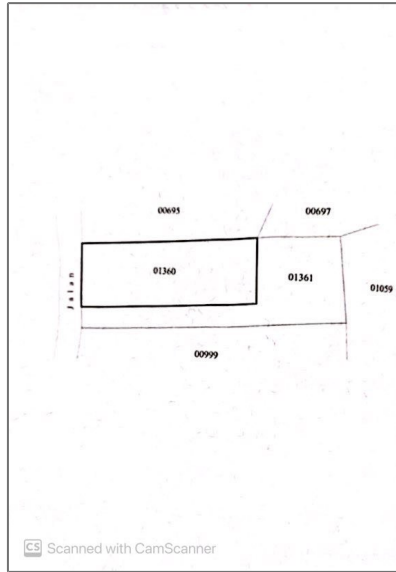

400 Sqm Land In Kutuh, Nusa Dua

- Nusa Dua, Bali, Indonesia

Basic Details

PAP Code : **J/XX/06/JV/285**

Listing Type : **For Sale**

Property Type : **Land**

Land Size : **400 m²**

Building Size : **0 m²**

Area : **Nusa Dua**

Price : **Rp300.000.000**

+62 8191 500 1000 - Address : *Jalan Merta Nadi No. 88 D (Next to Rojima Coffee), Kuta, Badung Regency - Bali 80361*