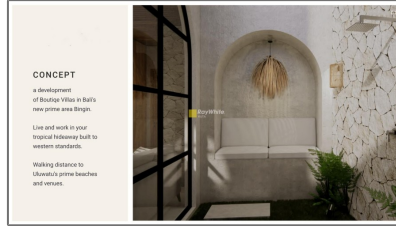

## Basic Details

PAP Code : **J/XX/06/JK/309**

Listing Type : **Leasehold**

Property Type : **Villa**

Land Size : **110 m<sup>2</sup>**

Building Size : **90 m<sup>2</sup>**

Area : **Uluwatu**

Price : **Rp3.006.200.000**