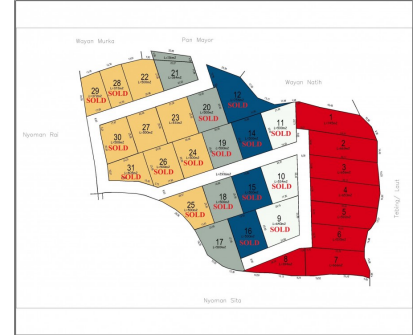

## Basic Details

PAP Code : **J/XVIII/06/THIW/380**

Listing Type : **For Sale**

Property Type : **Land**

Land Size : **500 m<sup>2</sup>**

Building Size : **0 m<sup>2</sup>**

Area : **Klungkung**

Price : **Rp200.000.000**